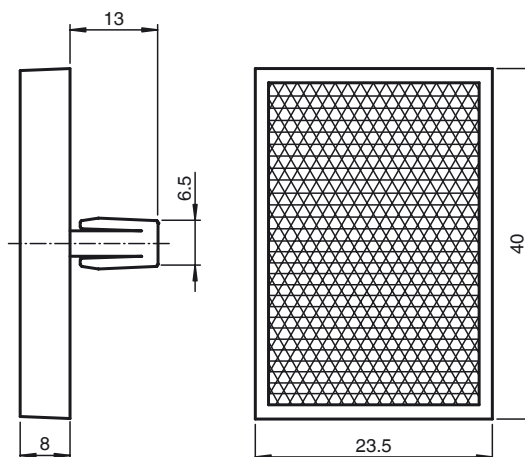

Referencia de pedido

REF-CLIP40

Reflector, rectangular 40 mm x 23.5 mm, fijación enchufable

Características

- Montaje simple mediante fijación enchufable

Dimensiones

Datos técnicos

Datos generales

Tipo rectangular

Condiciones ambientales

Temperatura ambiente -20 ... 85 °C (-4 ... 185 °F)

Datos mecánicos

Material PMMA/ABS

Dimensiones 40 mm x 23,5 mm x 8 mm

Fijación Fijación enchufable

Fecha de publicación: 2011-03-28 07:41 Fecha de edición: 2011-03-28 11:39:40_SPA.xml